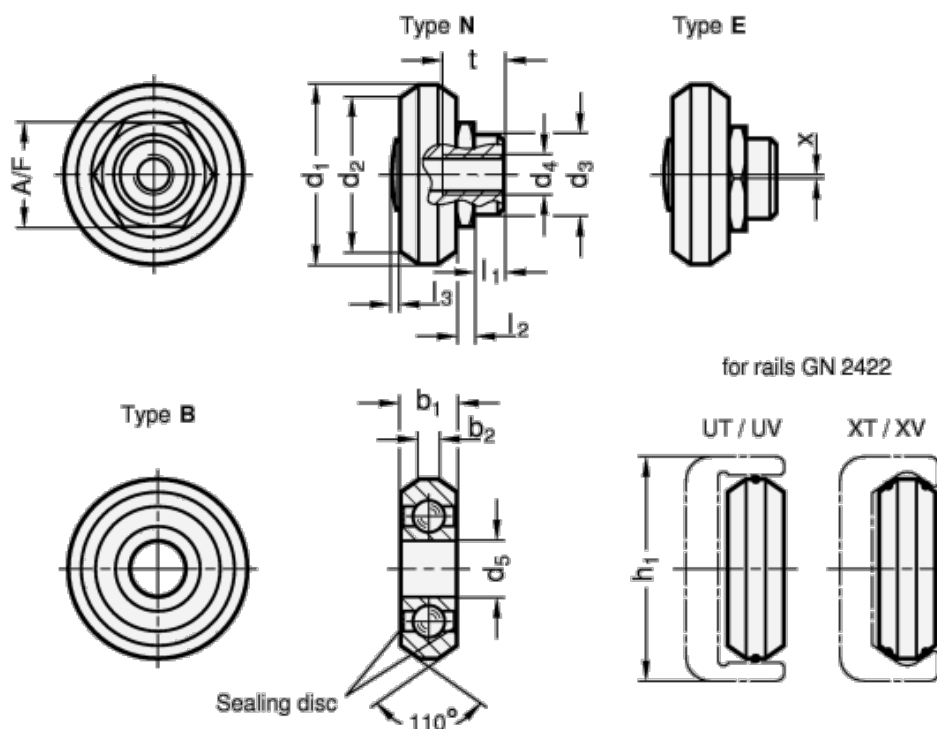

Data Sheet

Article number: 20242628B2RS

Description: E+G kompakt leje GN 2426-28-B-2RS

Measures

| | | |
|-----------|---------------|------|
| A/F = | h1 | = 28 |
| b1 = 7 | L1 | = |
| b2 = 2.4 | L2 | = |
| d1 = 22.4 | L3 max. | = |
| d2 = - | t | = |
| d3 = | Weight in (g) | = 13 |
| d4 = | x | = |
| d5 = 7 | | |